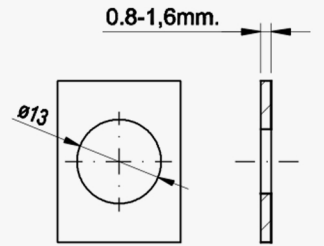

PANEL CUT
MONTAJ ÖLÇÜSÜ

AN-EL ANAHTAR VE ELEKTRİKLİ EV ALETLERİ SANAYİ A.Ş.

TELEFON : +90 216 307 74 01

<http://an-el.com.tr> info@an-el.com.tr

S 91

SİNYAL LAMBALARI