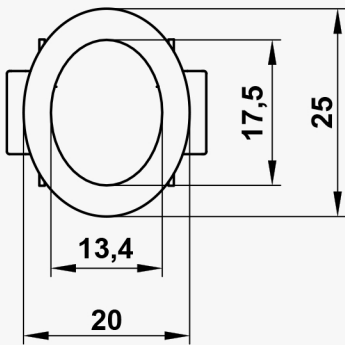

DIN EN 61058 - 1

PANEL CUT
MONTAJ ÖLÇÜSÜ

min:0,7mm. - max:5mm.

AN-EL ANAHTAR VE ELEKTRİKLİ EV ALETLERİ SANAYİ A.Ş.

TELEFON : +90 216 307 74 01

<http://an-el.com.tr> info@an-el.com.tr

S 74

SİNYAL LAMBALARI