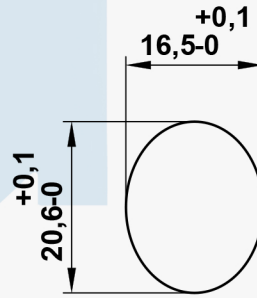

DIN EN 61058 - 1

PANEL CUT
MONTAJ ÖLÇÜSÜ

min:0,7mm. - max:5mm.

AN-EL ANAHTAR VE ELEKTRİKLİ EV ALETLERİ SANAYİ A.Ş.

TELEFON : +90 216 307 74 01

<http://an-el.com.tr> info@an-el.com.tr

S 74

SİNYAL LAMBALARI