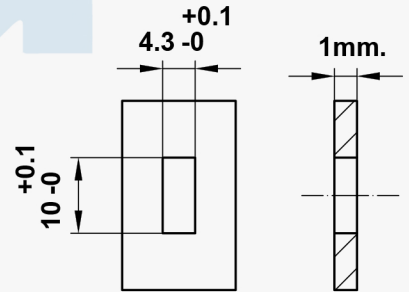

PANEL CUT MONTAJ ÖLÇÜSÜ

AN-EL ANAHTAR VE ELEKTRİKLİ EV ALETLERİ SANAYİ A.Ş.

TELEFON : +90 216 307 74 01

<http://an-el.com.tr> info@an-el.com.tr

S 47

SİNYAL LAMBALARI