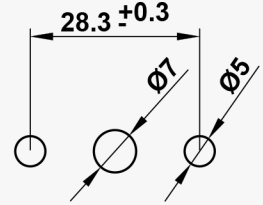

EN 61058-1

PANEL CUT MONTAJ ÖLÇÜSÜ

AN-EL ANAHTAR VE ELEKTRİKLİ EV ALETLERİ SANAYİ A.Ş.

TELEFON : +90 216 307 74 01

<http://an-el.com.tr> info@an-el.com.tr

RT K01

ÇEVİRMELİ ANAHTARLAR