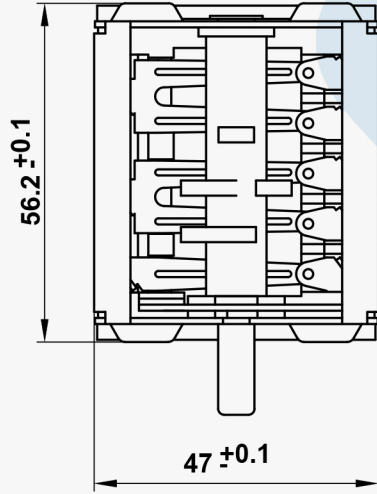

EN 61058-1

PANEL CUT MONTAJ ÖLÇÜSÜ

AN-EL ANAHTAR VE ELEKTRİKLİ EV ALETLERİ SANAYİ A.Ş.

TELEFON : +90 216 307 74 01

<http://an-el.com.tr> info@an-el.com.tr

RT K01

ÇEVİRMELİ ANAHTARLAR