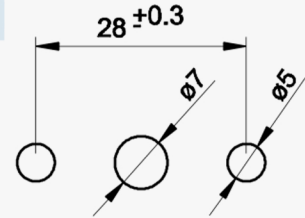

EN 61058-1

PANEL CUT
MONTAJ ÖLÇÜSÜ

AN-EL ANAHTAR VE ELEKTRİKLİ EV ALETLERİ SANAYİ A.Ş.

TELEFON : +90 216 307 74 01

<http://an-el.com.tr> info@an-el.com.tr

RT C01

ÇEVİRMELİ ANAHTARLAR