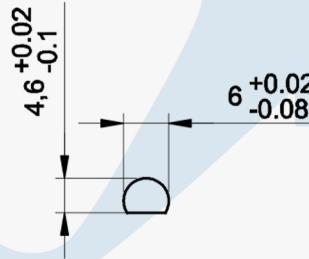

EN 61058-1

PANEL CUT
MONTAJ ÖLÇÜSÜ

AN-EL ANAHTAR VE ELEKTRİKLİ EV ALETLERİ SANAYİ A.Ş.

TELEFON : +90 216 307 74 01

<http://an-el.com.tr> info@an-el.com.tr

RT C01

ÇEVİRMELİ ANAHTARLAR