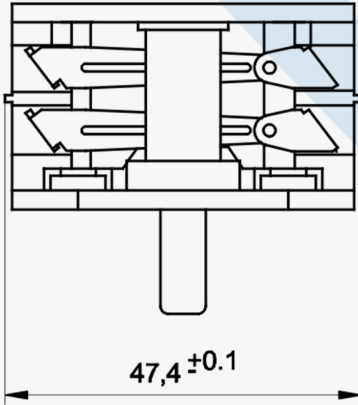

EN 61058-1

PANEL CUT
MONTAJ ÖLÇÜSÜ

AN-EL ANAHTAR VE ELEKTRİKLİ EV ALETLERİ SANAYİ A.Ş.

TELEFON : +90 216 307 74 01

<http://an-el.com.tr> info@an-el.com.tr

RT C01

ÇEVİRMELİ ANAHTARLAR