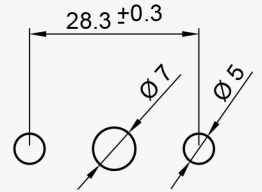

**PANEL CUT
MONTAJ ÖLÇÜSÜ**

AN-EL ANAHTAR VE ELEKTRİKLİ EV ALETLERİ SANAYİ A.Ş.

TELEFON : +90 216 307 74 01

<http://an-el.com.tr> info@an-el.com.tr

RTE 01

ÇEVİRMELİ ANAHTARLAR