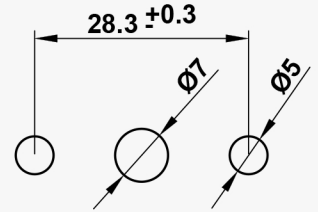

### PANEL CUT MONTAJ ÖLÇÜSÜ

AN-EL ANAHTAR VE ELEKTRİKLİ EV ALETLERİ SANAYİ A.Ş.

TELEFON : +90 216 307 74 01

<http://an-el.com.tr> [info@an-el.com.tr](mailto:info@an-el.com.tr)