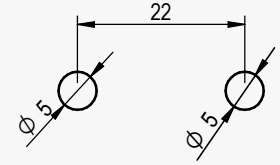

KEMA
EUR

PANEL CUT
MONTAJ ÖLÇÜSÜ

AN-EL ANAHTAR VE ELEKTRİKLİ EV ALETLERİ SANAYİ A.Ş.

TELEFON : +90 216 307 74 01

<http://an-el.com.tr> info@an-el.com.tr

RK 40

TUŞLU ANAHTAR