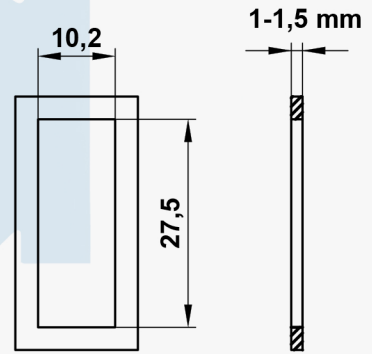

**PANEL CUT  
MONTAJ ÖLÇÜSÜ**

AN-EL ANAHTAR VE ELEKTRİKLİ EV ALETLERİ SANAYİ A.Ş.

TELEFON : +90 216 307 74 01

<http://an-el.com.tr> [info@an-el.com.tr](mailto:info@an-el.com.tr)

**RK 35**

TUŞLU ANAHTARLAR