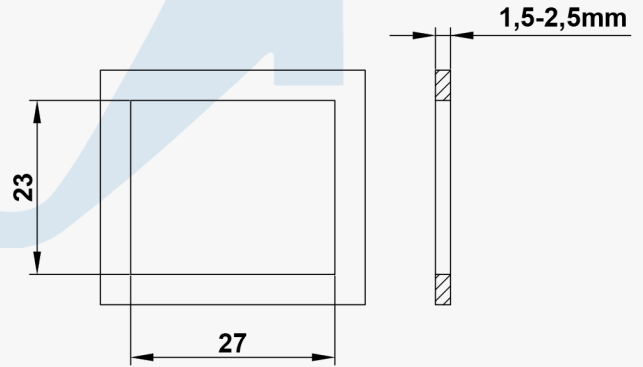

DIN EN 61058-1

PANEL CUT  
MONTAJ ÖLÇÜSÜ

AN-EL ANAHTAR VE ELEKTRİKLİ EV ALETLERİ SANAYİ A.Ş.

TELEFON : +90 216 307 74 01

<http://an-el.com.tr> [info@an-el.com.tr](mailto:info@an-el.com.tr)

RK 28 E

TUŞLU ANAHTARLAR