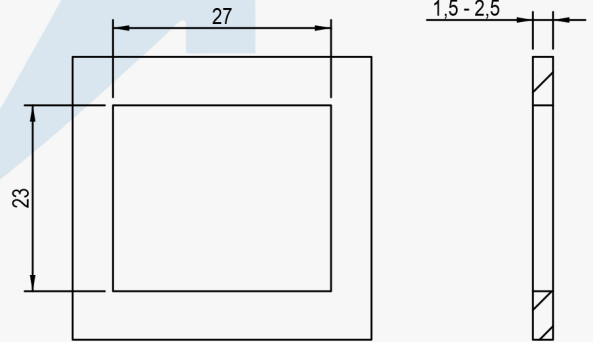

DIN EN 61058-1

PANEL CUT  
MONTAJ ÖLÇÜSÜ

AN-EL ANAHTAR VE ELEKTRİKLİ EV ALETLERİ SANAYİ A.Ş.

TELEFON : +90 216 307 74 01

<http://an-el.com.tr> [info@an-el.com.tr](mailto:info@an-el.com.tr)

RK 28 A

TUŞLU ANAHTARLAR