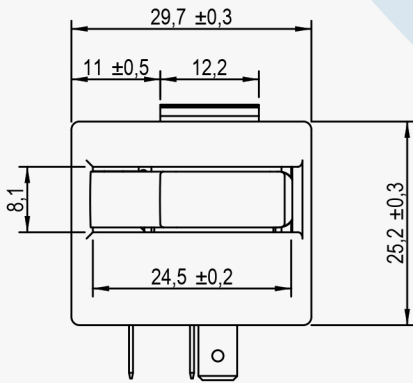

DIN EN 61058-1

PANEL CUT  
MONTAJ ÖLÇÜSÜ

AN-EL ANAHTAR VE ELEKTRİKLİ EV ALETLERİ SANAYİ A.Ş.

TELEFON : +90 216 307 74 01

<http://an-el.com.tr> [info@an-el.com.tr](mailto:info@an-el.com.tr)

RK 28 A

TUŞLU ANAHTARLAR