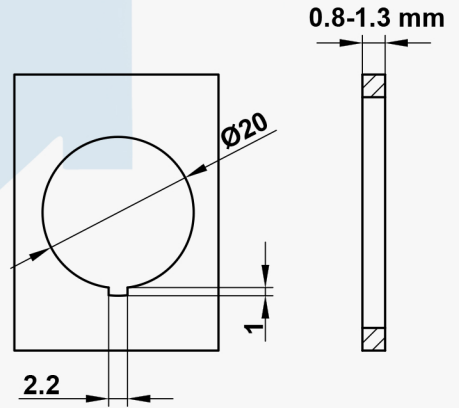

EN 61058-1

PANEL CUT
MONTAJ ÖLÇÜSÜ

AN-EL ANAHTAR VE ELEKTRİKLİ EV ALETLERİ SANAYİ A.Ş.

TELEFON : +90 216 307 74 01

<http://an-el.com.tr> info@an-el.com.tr

RK 14

TUŞLU ANAHTARLAR

AN-EL ANAHTAR VE ELEKTRİKLİ EV ALETLERİ SANAYİ A.Ş.